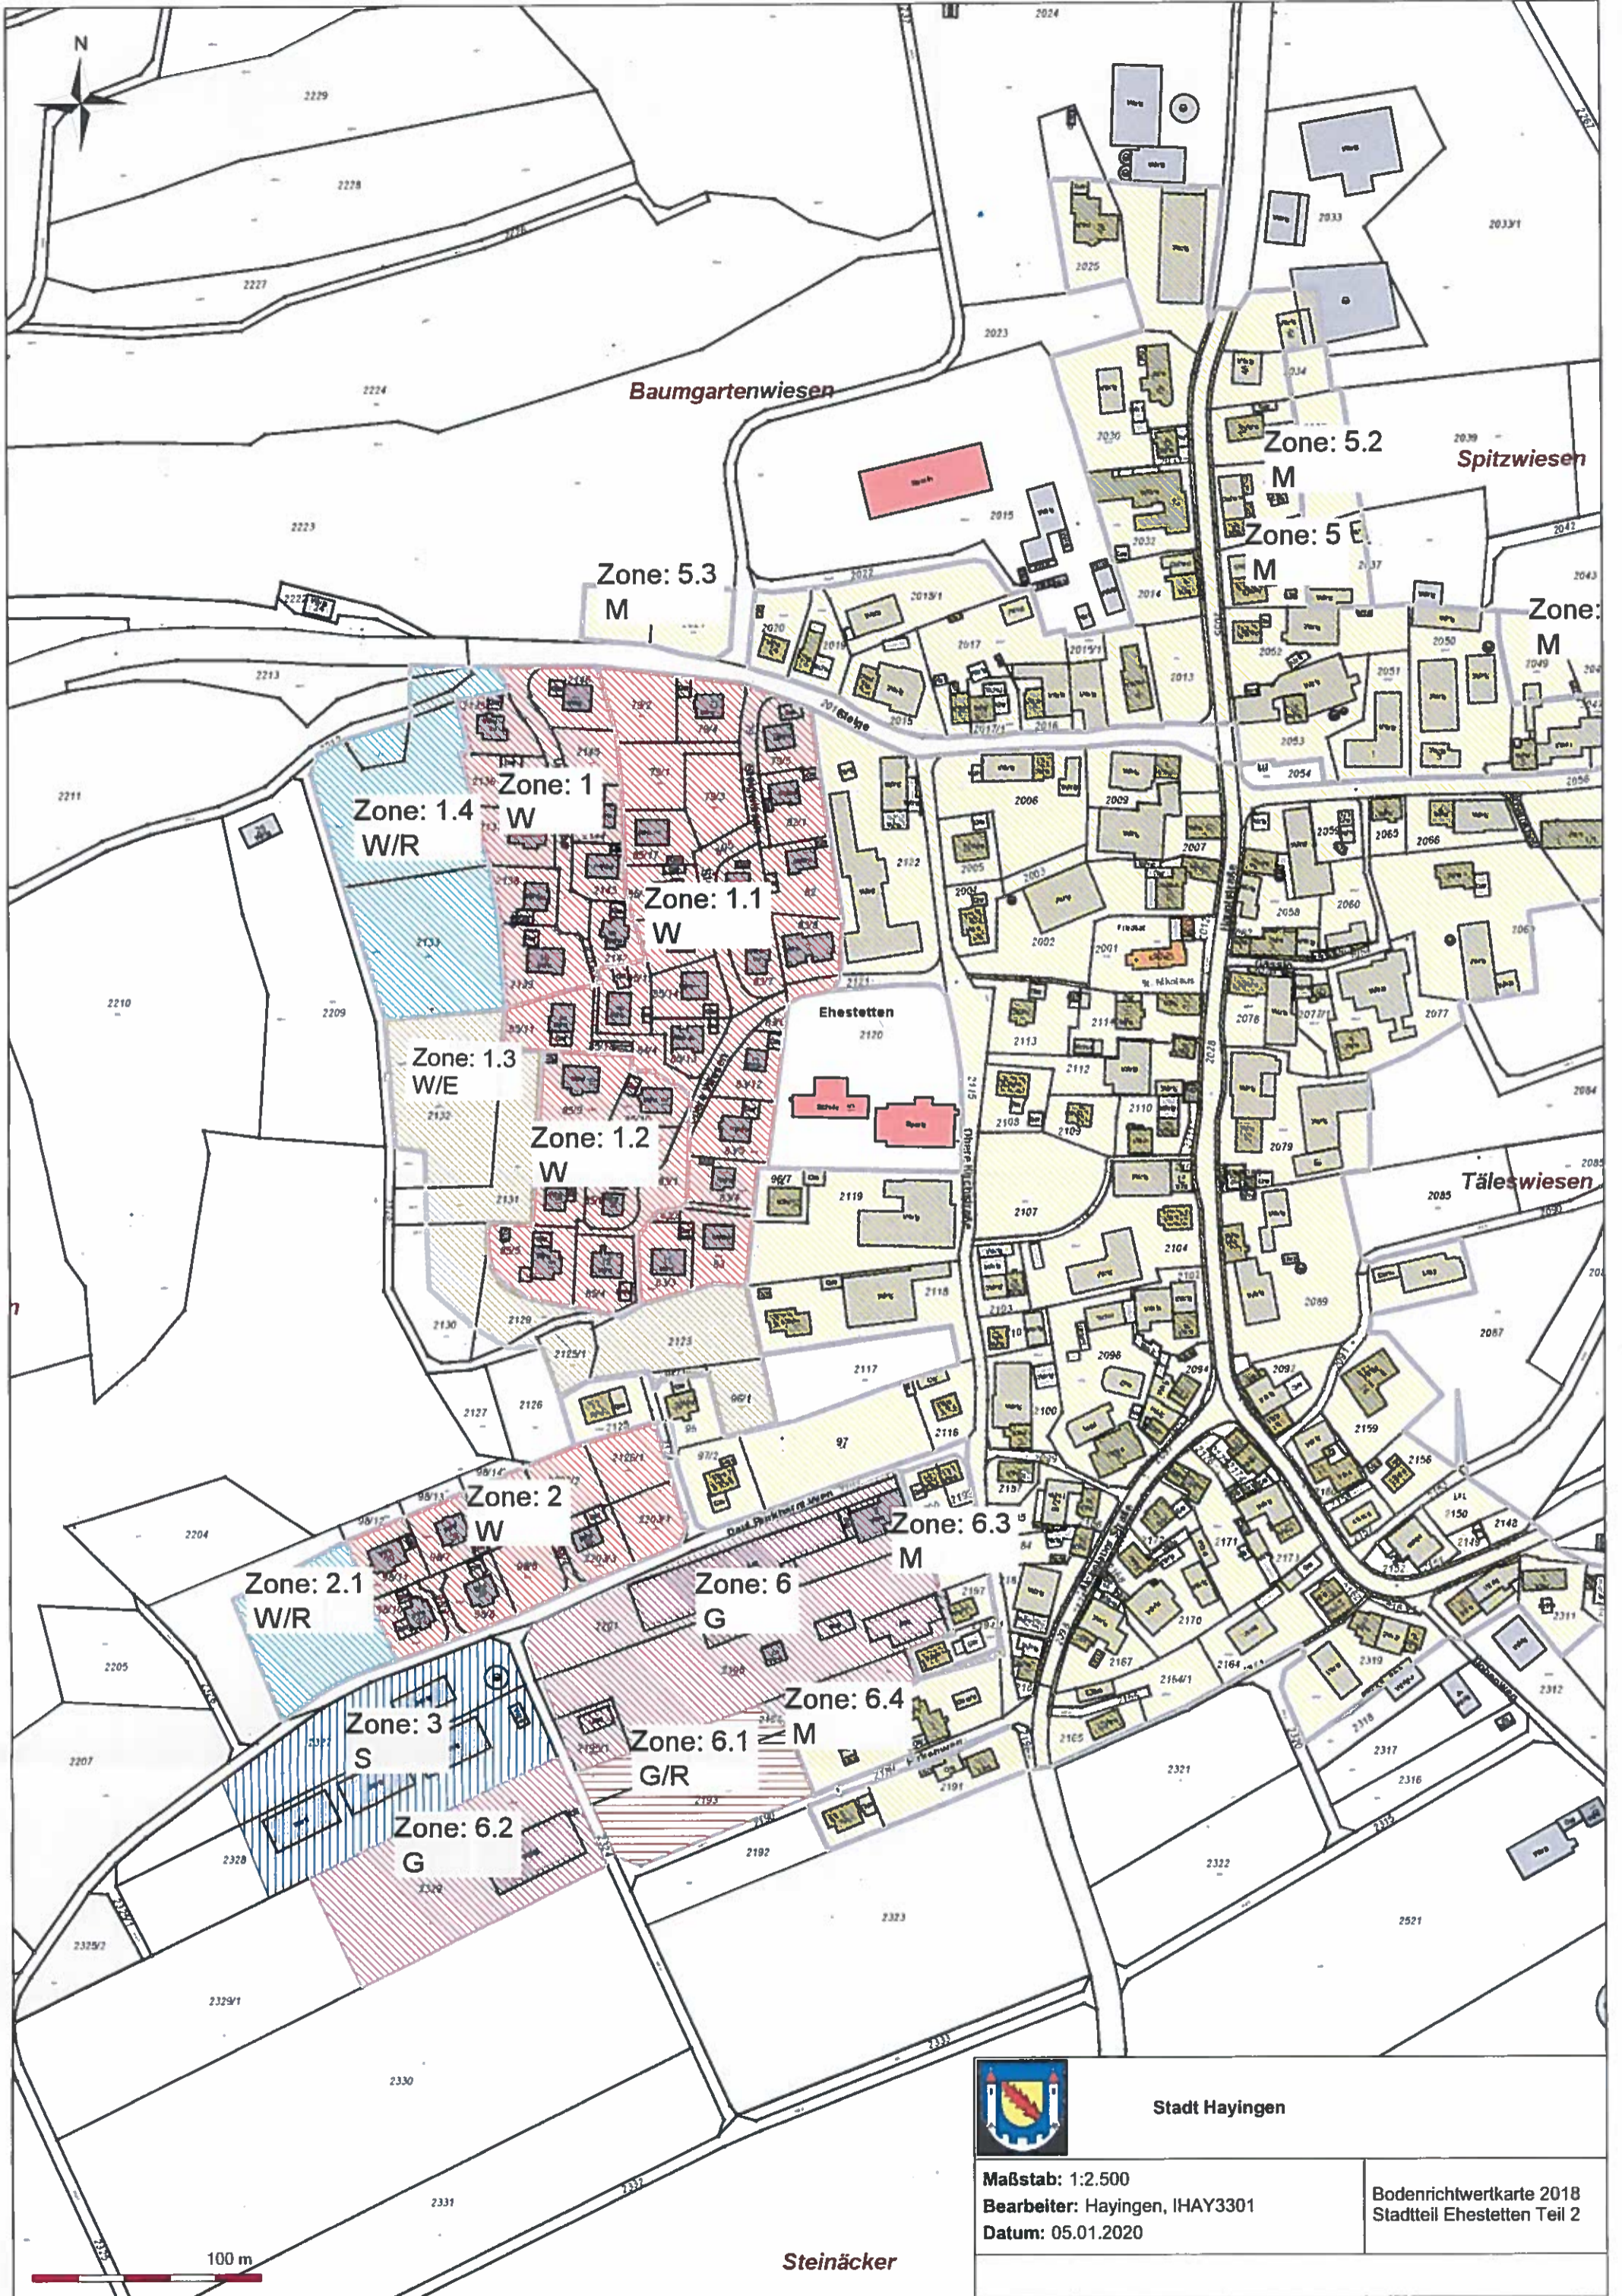

Stadt Hayingen

Maßstab: 1:2.500  
 Bearbeiter: Hayingen, IHAY3301  
 Datum: 05.01.2020

Bodenrichtwertkarte 2018  
 Stadtteil Ehestetten Teil 1

Stadt Hayingen

Maßstab: 1:2.500  
 Bearbeiter: Hayingen, IHAY3301  
 Datum: 05.01.2020

Bodenrichtwertkarte 2018  
 Stadtteil Ehestetten Teil 2

Steinacker

**Stadt Hayingen**

**Maßstab:** 1:2.500  
**Bearbeiter:** Hayingen, IHAY3301  
**Datum:** 05.01.2020

**Bodenrichtwertkarte 2018  
Stadtteil Ehestetten Teil 3**

100 m